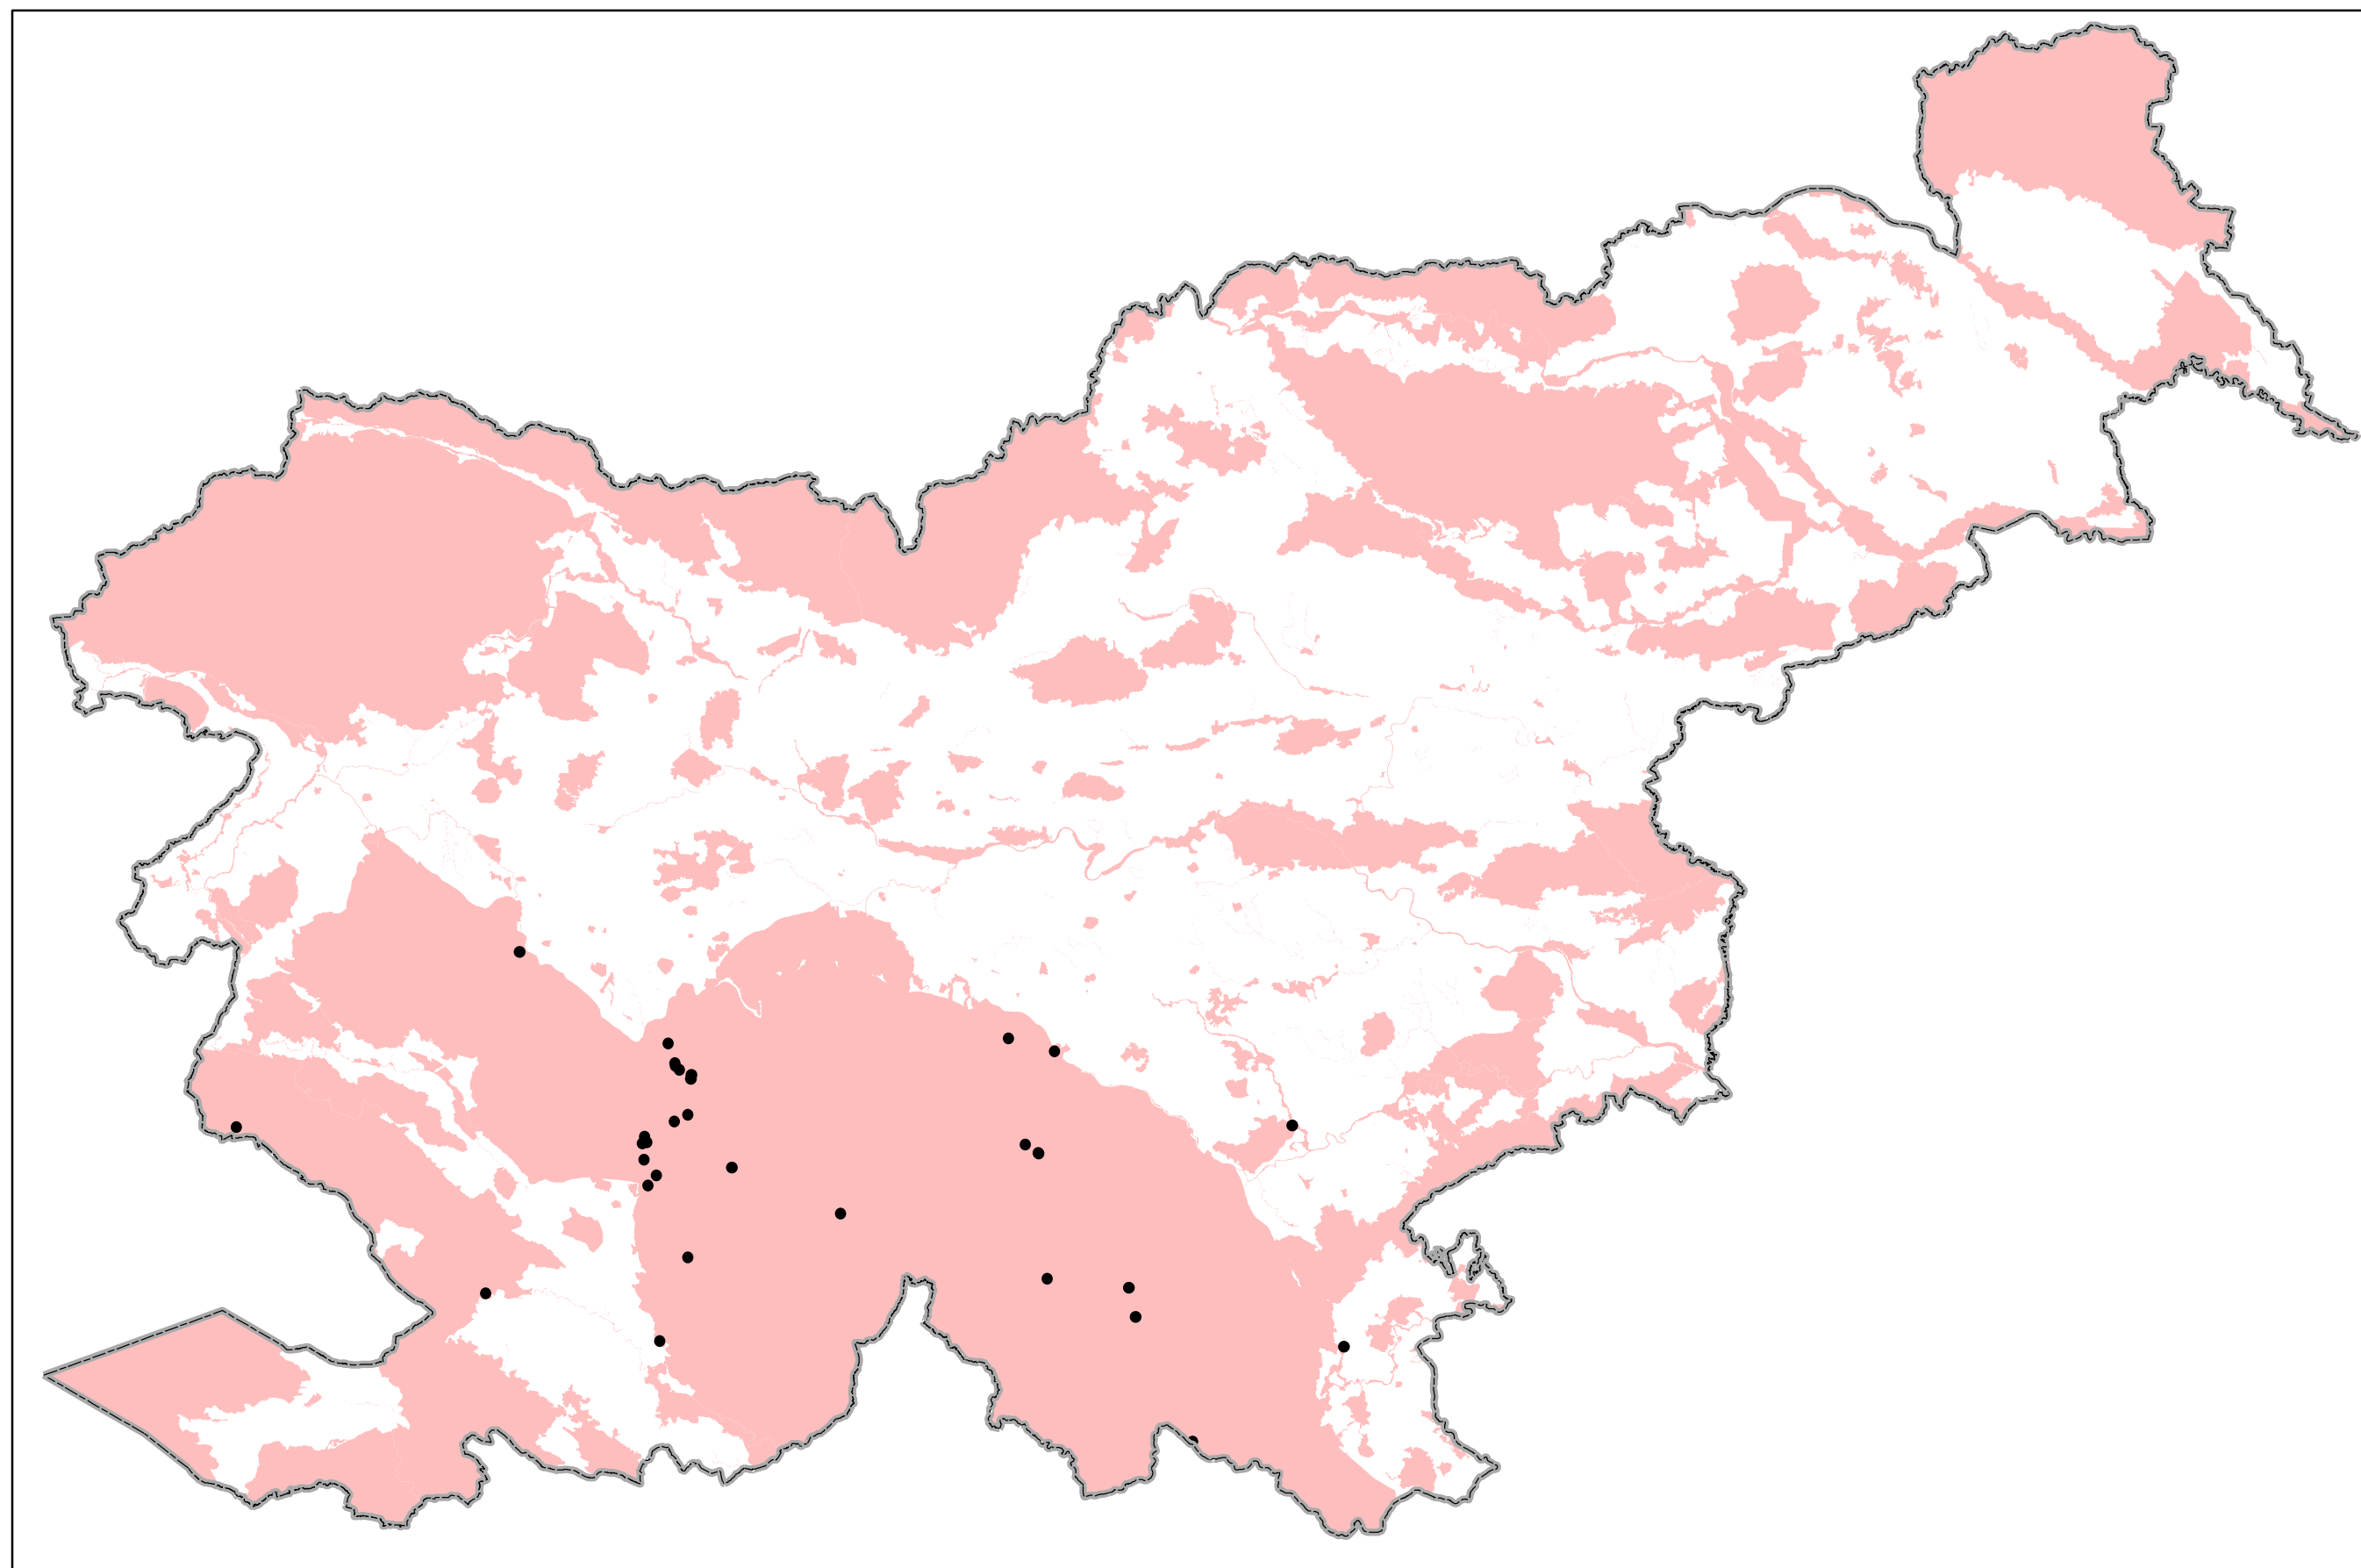

PRILOGA E: Ekološko pomembna območja v Sloveniji

Legenda

- Meja Slovenije
- Jame
- Območja

Avtor: Matic Godnič
Vir: ARSO (2018)
Datum: junij 2019