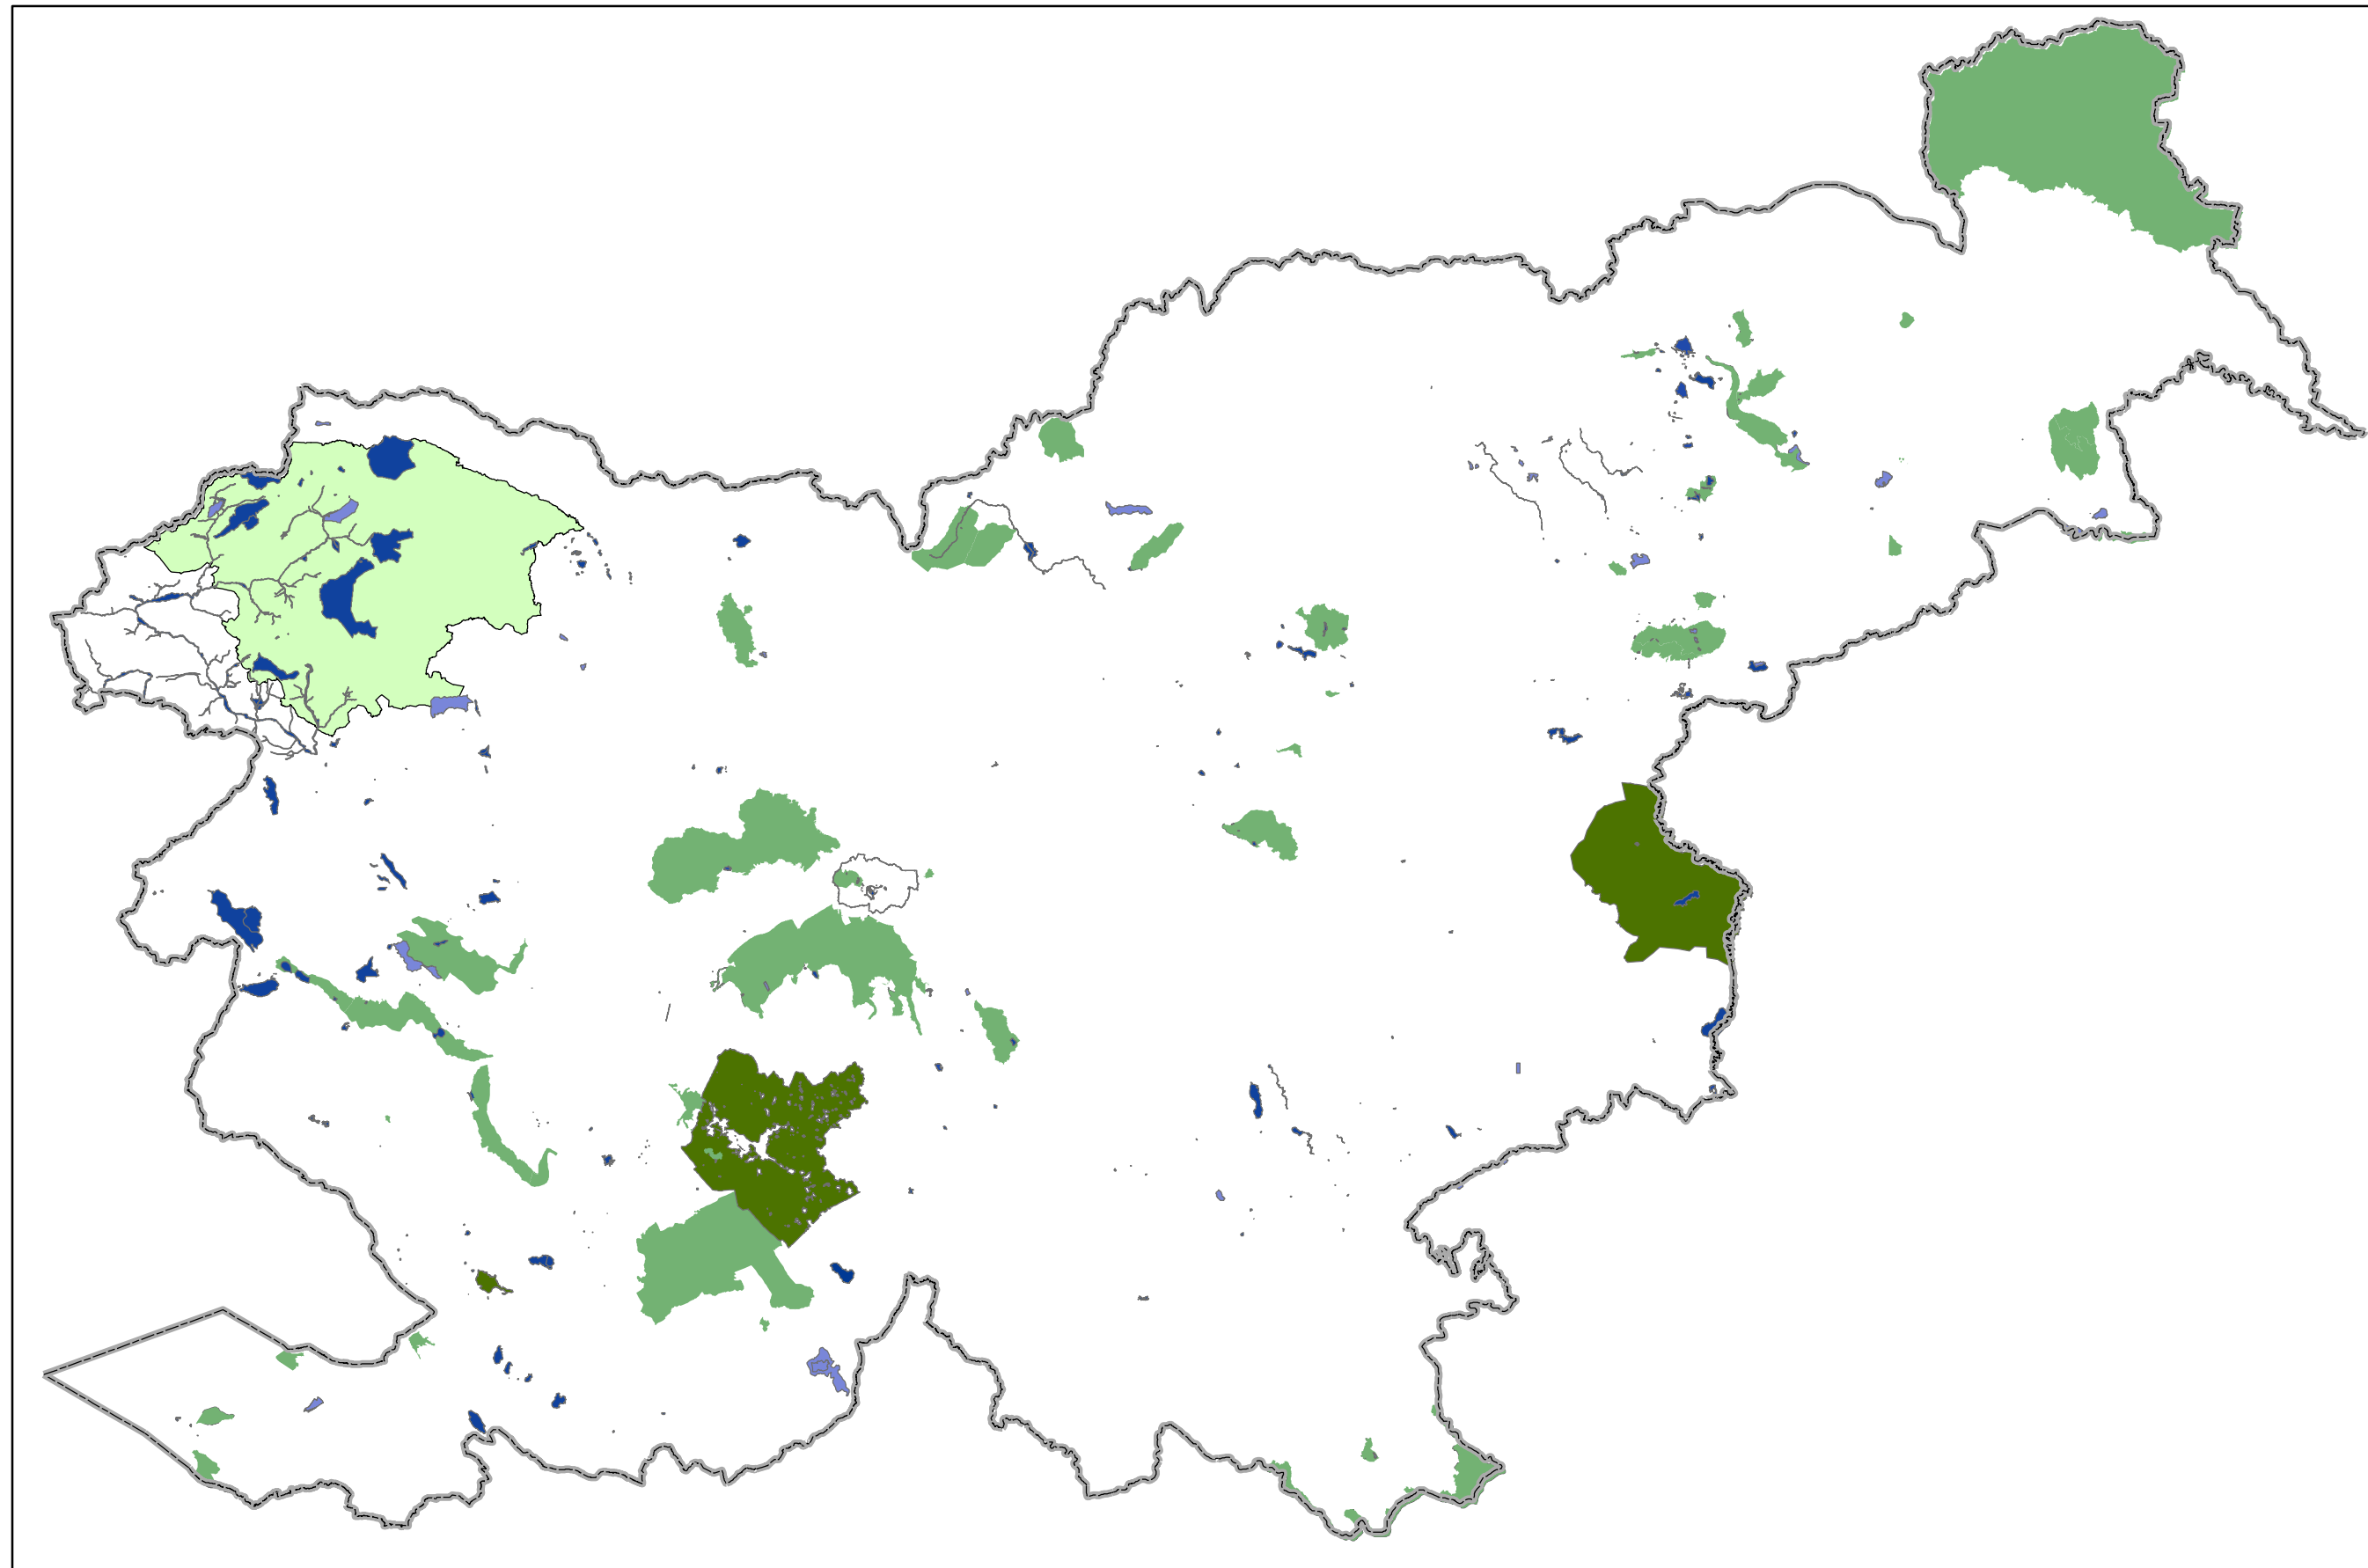

PRILOGA C: Zavarovana območja v Sloveniji

Legenda

- Meja Slovenije
- narodni park
- regijski park
- krajinski park
- strogi naravni rezervat
- naravni rezervat
- naravni spomenik
- naravna znamenitost
- oblikovana narava

Avtor: Matic Godnič
Vir: ARSO (2018)
Datum: maj 2019